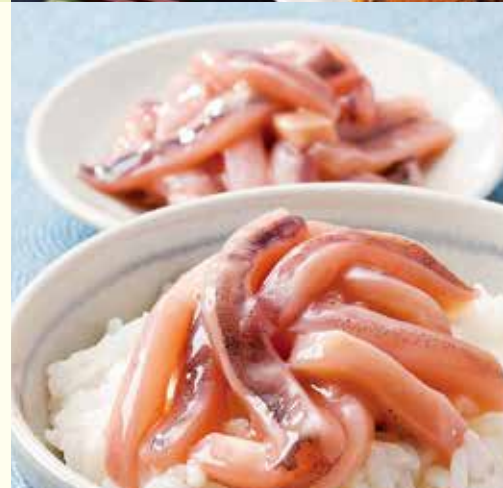

産地直送

「のし」「手提げ袋」「同梱発送」「配達日指定」の対応ができません。

産地から直送する商品で、収穫次第の発送となります。また、請求書は別送となります。