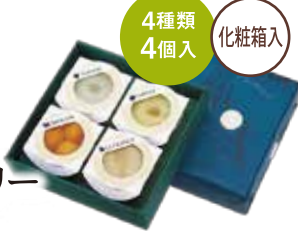

フルーツ まるごとゼリー [4個入]

[内容量] ・りんごゼリー…………… 250g×1個
・みかんゼリー…………… 250g×1個
・ラ・フランスゼリー…………… 250g×1個
・梨ゼリー…………… 250g×1個
[商品サイズ] 縦23×横23.2×高さ7.1 (cm)

のし対応 包装済み

ネット購入	商品コード	単位	価格(税込)
	38102	1箱	1,728円

ご贈答用

フルーツ まるごとゼリー [6個入]

[内容量] ・りんごゼリー…………… 250g×2個
・みかんゼリー…………… 250g×2個
・ラ・フランスゼリー…………… 250g×1個
・梨ゼリー…………… 250g×1個
[商品サイズ] 縦20.6×横30.4×高さ7.1 (cm)

のし対応 包装済み

ネット購入	商品コード	単位	価格(税込)
	38103	1箱	2,592円