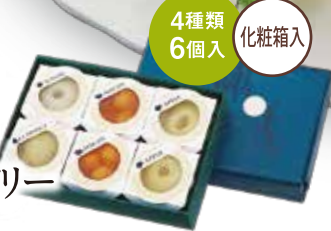

ご贈答用

フルーツ まるごとゼリー [8個入]

[内容量] ・りんごゼリー…………… 250g×2個
・みかんゼリー…………… 250g×2個
・ラ・フランスゼリー…………… 250g×2個
・梨ゼリー…………… 250g×2個
[商品サイズ] 縦20.6×横40×高さ7.1 (cm)

のし対応 包装済み

ネット購入	商品コード	単位	価格(税込)
	38104	1箱	3,240円