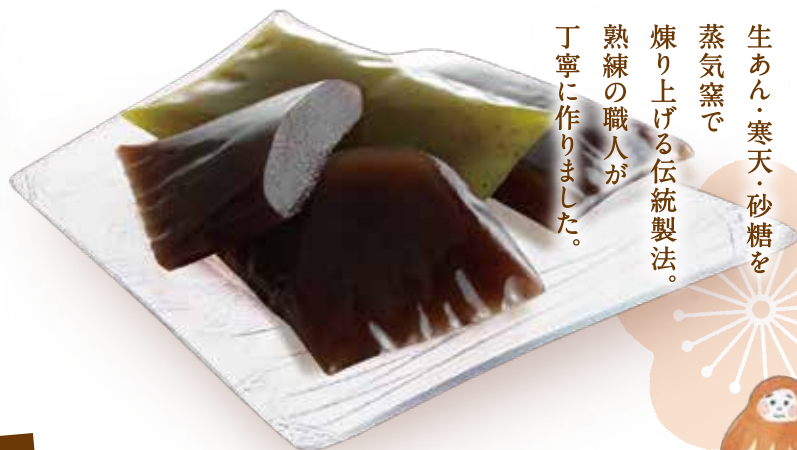

一層一層丁寧に焼き上げた
厚くて大きなバームクーヘン。
米粉を入れた口どけの良さで
プチ贅沢気分。

ご贈答用

米粉入りバームクーヘン ハッピーリング

ハッピーリング
[バニラ味]

[商品サイズ] 縦18.5×横16×高さ8.5(cm)
[アレルギー] 卵、乳、小麦

のし対応

ネット購入	商品コード	単位	価格(税込)
	39105	1箱	1,296円
	35345	1ケース (9箱)	送料 無料 10,692円 (1個当り 1,188円)

ハッピーリング
[メープル味]

[商品サイズ] 縦18.5×横16×高さ8.5(cm)
[アレルギー] 卵、乳、小麦

のし対応

ネット購入	商品コード	単位	価格(税込)
	39107	1箱	1,296円
	35346	1ケース (9箱)	送料 無料 10,692円 (1個当り 1,188円)

ハッピーリング
[バニラ味&メープル味2個セット]

[商品サイズ] 縦18.5×横27×高さ8.5(cm)
[アレルギー] 卵、乳、小麦

のし対応

ネット購入	商品コード	単位	価格(税込)
	39108	1セット (2個入)	2,592円

※ケース注文でのしをご希望の場合、のしはすべて同梱になります。外のし、内のしのご指定があった場合でも、同梱とさせていただきます。

新潟県産
コシヒカリの
米粉を使った
たい焼きは
もちもち食感。
6種類の味を
楽しめます。

ご贈答用 新潟県産米粉入り 越後もちもち鯛焼き

[内容量] 小倉 3個、チーズ・カマンベールミックス・
カスタード・笹団子味・チョコフレーク 各1個
[賞味期限] 製造日より冷凍6ヶ月
[アレルギー] 小麦、卵、乳

産地直送 冷凍便 同梱不可

ネット購入	商品コード	単位	価格(税込)
	K331	1箱	送料 無料 2,484円

生あん・寒天・砂糖を
蒸気窯で
練り上げる伝統製法。
熟練の職人が
丁寧に作りました。

ご贈答用 ひとくち羊羹

[内容量] 煉羊羹.....12個
煉羊羹(塩).....6個
煉羊羹(抹茶).....6個
[商品サイズ] 縦16×横20.2×高さ7.3(cm)
[賞味期限] 製造日より約1年

のし対応 期間限定

ネット購入	商品コード	単位	価格(税込)
	34105	1セット	送料 無料 3,024円