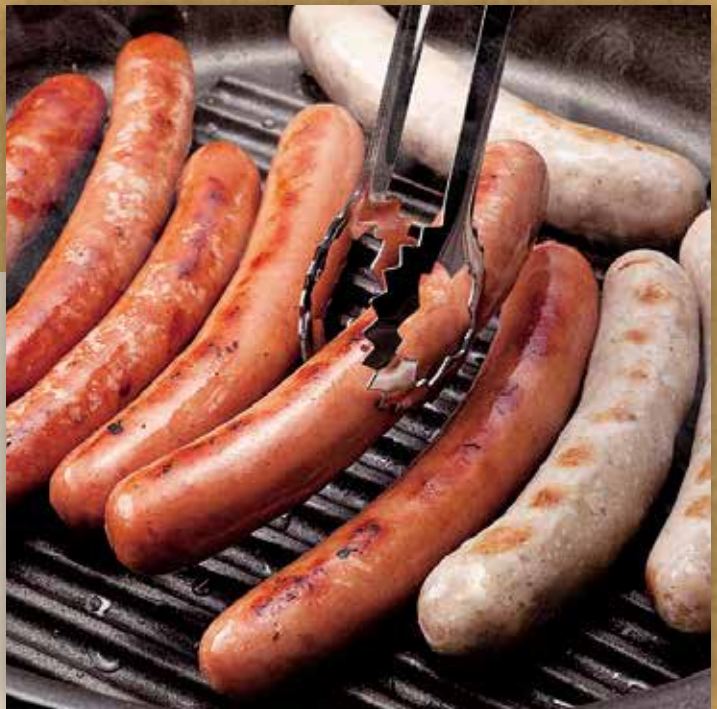

| ネット購入 | 商品コード | 単位 | 価格(税込) |
|-------|-------|----|-----------------|
| | DA18 | 1袋 | 送料 無料 3,456円 |

同梱不可

他の商品と一緒に発送できない商品です。お酒、産地直送品など同梱不可の商品は別便での発送となります。

**肉の旨味とパリッとした食感、
ジューシーな肉汁が最高です!**

数々の賞を受賞し、世界で認められている
佐渡のお店「へんじんもっこ」のソーセージ・ハムセット。