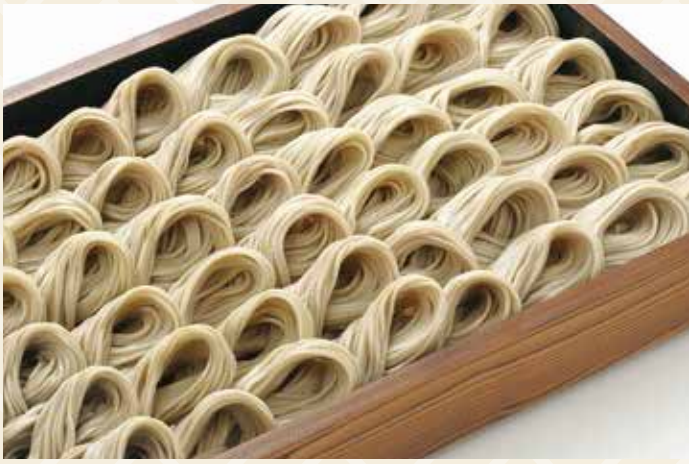

新潟伝統の海藻(布海苔)つなぎで仕上げた、のど越しと歯切れの良さが特徴の蕎麦。手間のかかるこだわりの低温乾燥で風味を閉じ込めました。

「へぎそば」は良質のそば粉を用い、つなぎに布海苔を利用した、口あたりが滑らかで、歯切れが良いそばです。

ご贈答用

ご贈答用

雪国めん処 美味紀行 [8人前]

越後十日町名産 へぎそば [4人前]

[内容量] へぎそば……………400g×4袋
 かんざし造りそば……………120g×1袋
 そばつゆ……………30ml×8袋
 [商品サイズ] 縦27.8×横35.8×高さ7.4 (cm)
 [アレルギー] 小麦、そば