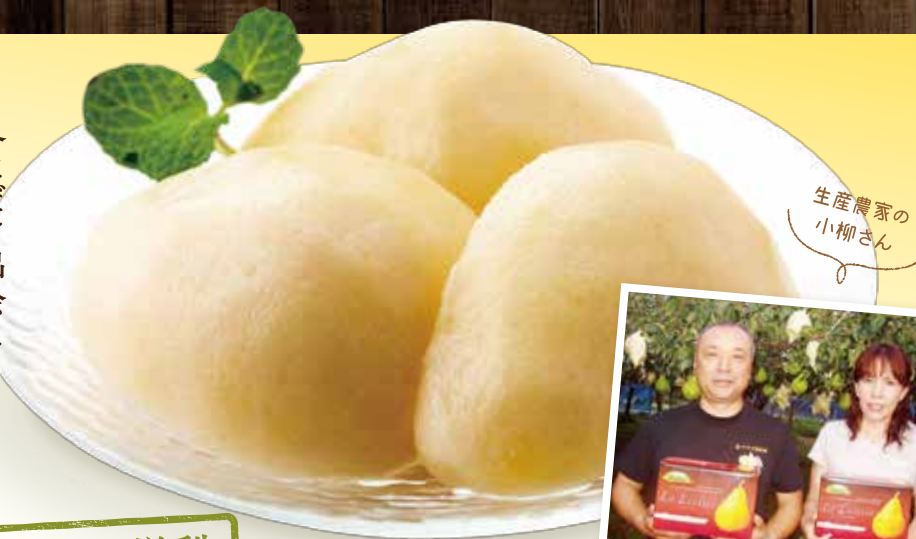

申込締切: 11月上旬 発送時期: 11月上旬～

同梱不可

他の商品と一緒に発送できない商品です。お酒、産地直送品など同梱不可の商品は別便での発送となります。

Vegetable
直送

現地からお届け

冬にだけ出会える
究極の口どけ

生産農家の
小柳さん

新潟県産 **小柳さんの洋梨**
ル・レクチュ